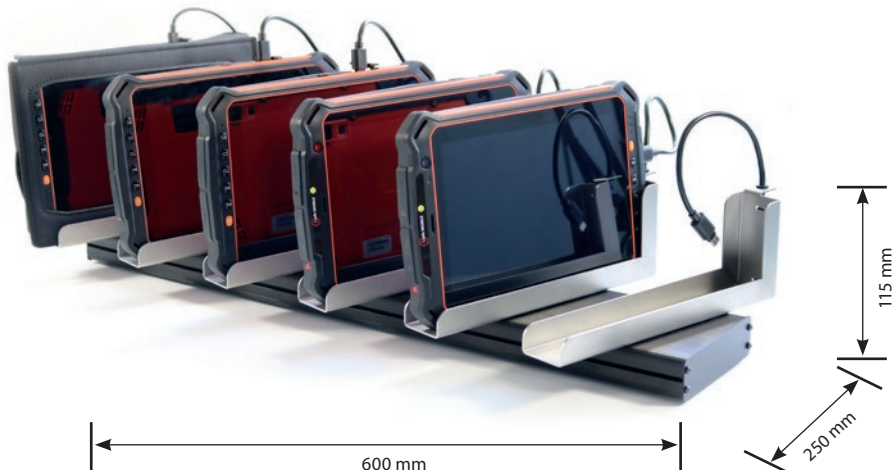

**MULTICHARGER
MC930.1**

Le multichargeur MC930.1 permet de charger simultanément jusqu'à six appareils via un port USB de type C.
Il est compatible avec les appareils des séries IS910.x et 930.x.

Visitez notre site Internet et consultez-y d'autres informations détaillées ainsi qu'un aperçu des accessoires compatibles.

< MULTICHARGER MC930.1 >

SPÉCIFICATIONS TECHNIQUES

Puissance d'entrée	100-240 V 1,1 A 50-60 Hz
Puissance de sortie	DC 5 V
Dimensions	600 x 250 x 115 mm (LxPxH)
Poids	~ 2925 g
Connexion	USB Typ C
Capacité	maximum 6 appareils simultanément
Compatibilité	IS930.1, IS930.2, IS930.RG IS910.1, IS910.2