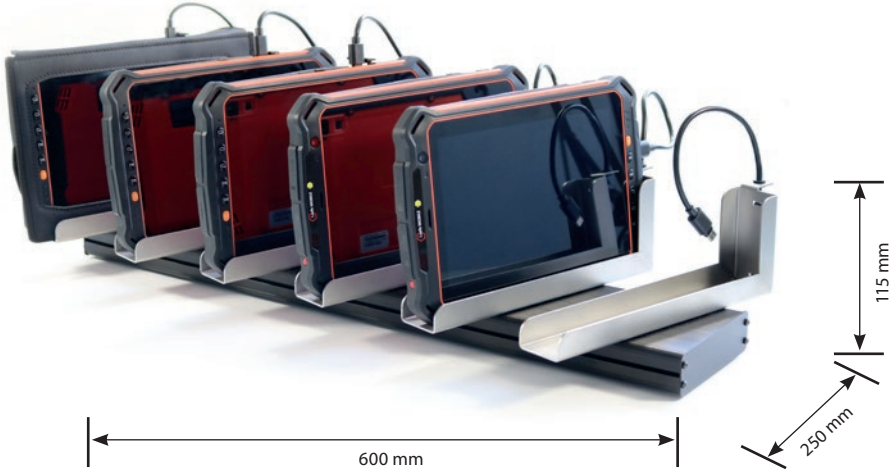

## MULTICHARGER MC930.1

Der Multicharger MC930.1 ermöglicht das gleichzeitige Laden von bis zu sechs Geräten über USB Typ C.  
Er ist kompatibel für die Geräte der IS910.x und 930.x Serie.

## ⟨ MULTICHARGER MC930.1 ⟩

### TECHNISCHE SPEZIFIKATIONEN

<b>Input</b>	100-240 V   1,1 A   50-60 Hz
<b>Output</b>	DC 5 V
<b>Abmessungen</b>	600 x 250 x 115 mm (LxBxH)
<b>Gewicht</b>	~ 2925 g
<b>Verbindung</b>	USB Typ C
<b>Kapazität</b>	maximal 6 Geräte gleichzeitig
<b>Kompatibilität</b>	IS930.1 IS930.2, IS930.RG IS910.1, IS910.2