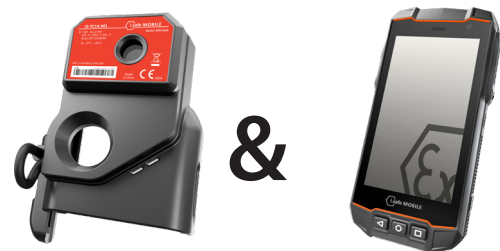

**ГРУППА I M1  
ГОРНОЕ ДЕЛО**

**Съемка, анализ и  
документирование тепловых  
изображений**

**IS-TC1A.M1**

Тепловизионная камера IS-TC1A.M1 в сочетании с промышленным смартфоном IS530.M1 за считанные секунды определяет температуру во взрывоопасной зоне от -40 °C до 330 °C с помощью приложения Seek Thermal (бесплатно загружается в Google Play Store). Тепловые изображения и видео обрабатываются и документируются непосредственно через интерфейс ISM смартфона IS530.M1.

**i.safe** MOBILE

Модель MTC1A01

RU