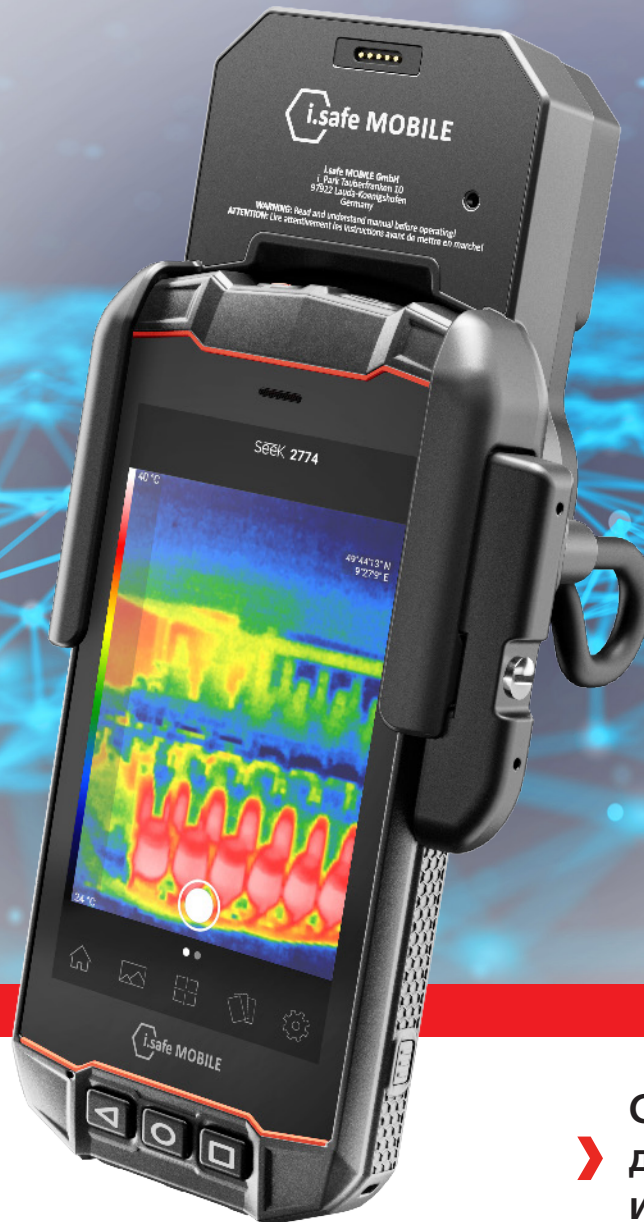

**ГРУППА I M1  
ГОРНОЕ ДЕЛО**

**Съемка, анализ и  
документирование тепловых  
изображений**

**IS-TC1A.M1**

Тепловизионная камера IS-TC1A.M1 в сочетании с промышленным смартфоном IS530.M1 за считанные секунды определяет температуру во взрывоопасной зоне от -40 °C до 330 °C с помощью приложения Seek Thermal (бесплатно загружается в Google Play Store). Тепловые изображения и видео обрабатываются и документируются непосредственно через интерфейс ISM смартфона IS530.M1.

**i.safe** MOBILE

Модель MTC1A01

RU