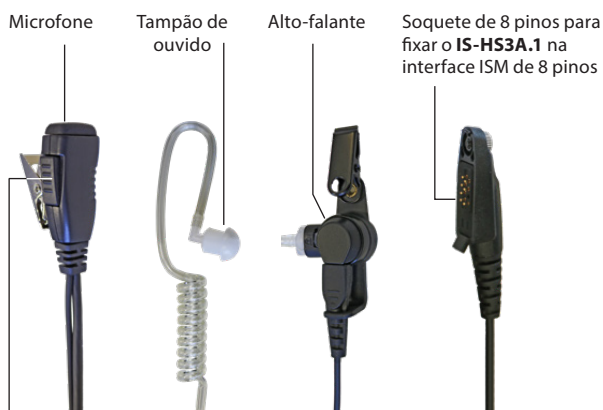

FICHA TÉCNICA

IS-HS3A.1

PTT/FONE DE OUVIDO
Tampão de ouvido com
tubo de ar/microfone

Tecla PTT

ESPECIFICAÇÃO EX

O **IS-HS3A.1** é um headset adequado para uso em atmosferas potencialmente explosivas, de acordo com a diretiva 2014/34/EU, bem como com o esquema IECEx.

Ele é aprovado como um dispositivo acessório. Para obter a marcação Ex, consulte o certificado de exame de tipo do dispositivo correspondente. Os dispositivos compatíveis podem ser encontrados em www.isafe-mobile.com.

CARACTERÍSTICAS

Conector de 8 pinos | compatível com todas as 8 interfaces ISM

Botão PTT (Push to Talk) com microfone embutido, som cristalino

Tubo acústico flexível e transparente

O plugue de ouvido macio é confortável mesmo quando usado por um longo período