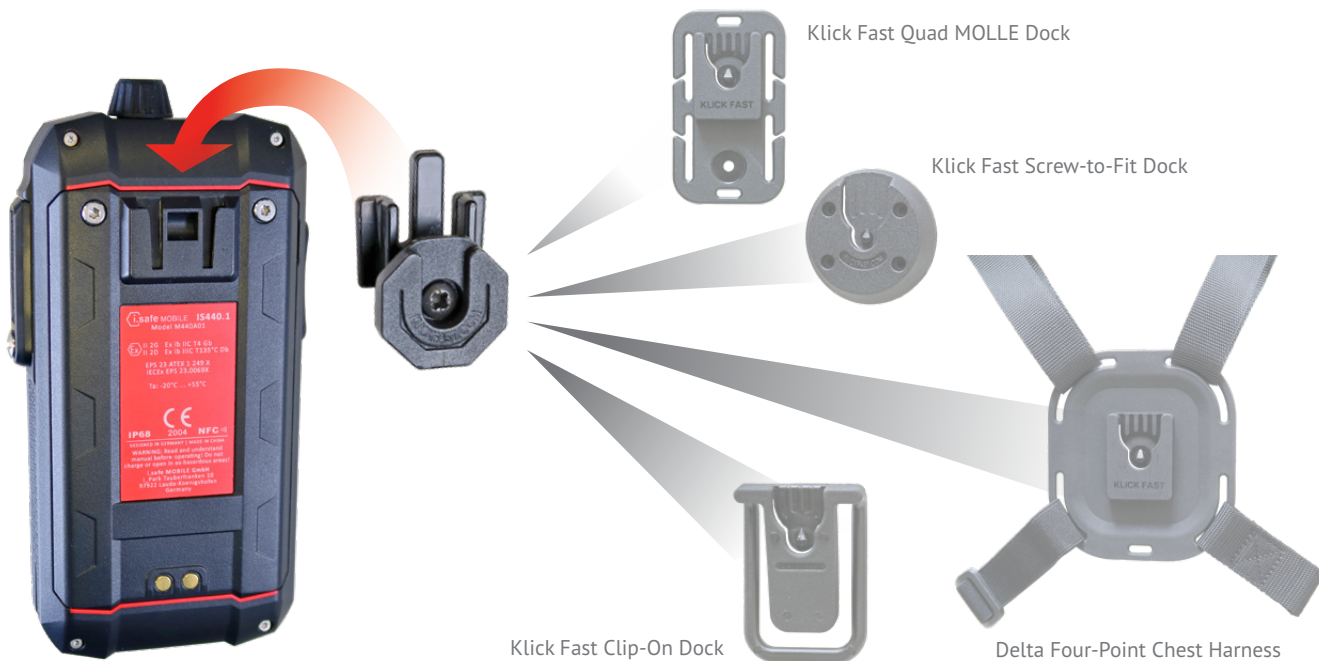

ACCESSORIES

Klick Fast Connector IS440.x

O Klick Fast Connector, que é acoplado ao IS440.x, pode ser facilmente inserido e encaixado em qualquer Klick Fast Dock. Uma vez encaixado, o IS440.x pode ser girado para uma das sete posições de travamento. Ele também pode ser desencaixado de forma rápida e fácil, girando-o para a posição inversa e deslizando-o para fora.

Exemplo de aplicação
Delta Four-Point Chest Harness
com IS440.x para vigilância por
vídeo e PTT.

*Item nº FG-59-000003 da Peter Jones

Exemplo de aplicação
Klick Fast Screw-to-Fit Dock com
IS440.x para PTT e vigilância por
vídeo.

*Item nº FG-42-000049 da Peter Jones

Exemplo de aplicação
Klick Fast Quad MOLLE Dock.
Este encaixe permite a fixação
segura e fácil em qualquer
sistema de sling MOLLE.

*Item nº FG-42-000176 da Peter Jones

Exemplo de aplicação
Klick Fast Clip-On Dock
O Clip-On Dock pode ser fixado
de forma rápida e fácil em cintos,
bolsos de roupas e tiras de calças.

*Item nº FG-42-000054 da Peter Jones