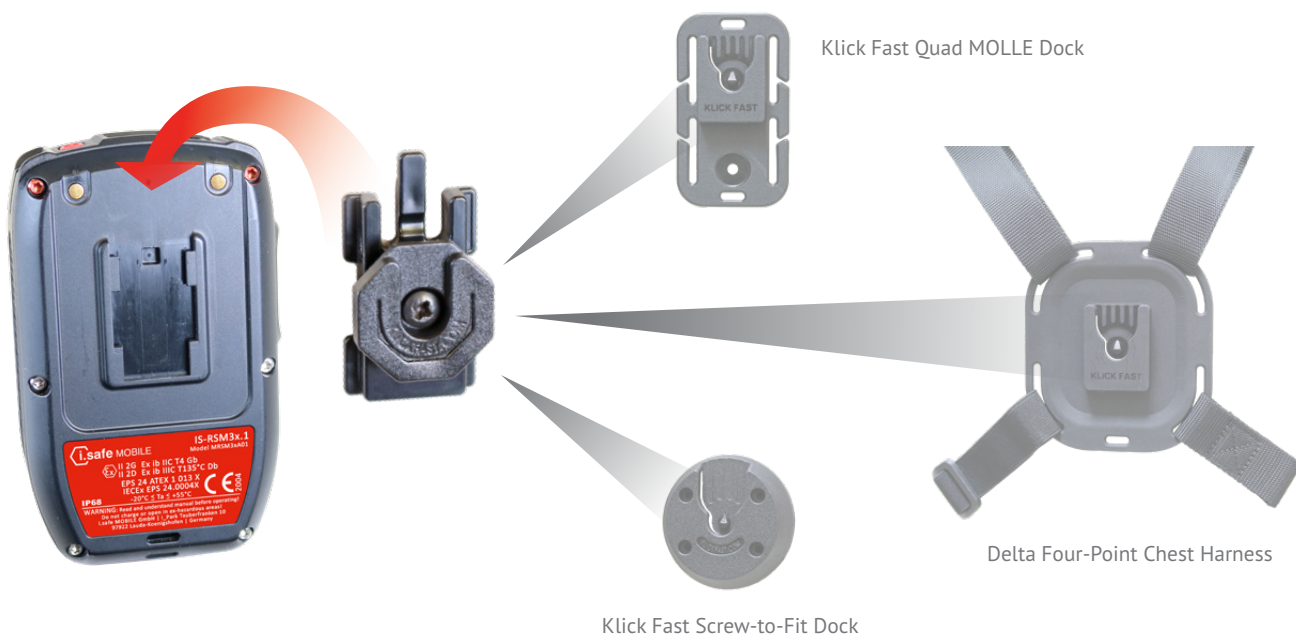

# Klick Fast Connector IS-RSM3x.x

O conector Klick Fast, que está conectado ao IS-RSM3x.x, pode ser facilmente inserido e encaixado em qualquer Klick Fast Dock. Uma vez encaixado, o IS-RSM3x.x pode ser girado em uma das sete posições clicadas. Ele também pode ser desencaixado de forma rápida e fácil, girando-o para a posição inversa e deslizando-o para fora.

## ACESSÓRIOS AUTORIZADOS

Docas Klick Fast da Peter Jones aprovadas para uso na Atex Zone 1.

As docas mostradas podem ser adquiridas diretamente da Peter Jones\* (não fazem parte do portfólio de acessórios i.safe MOBILE).

Exemplo de aplicação  
Delta Four-Point Chest Harness com  
IS-RSM3x.x para PTT.

\*Item nº FG-59-000003 da Peter Jones

Exemplo de aplicação  
Klick Fast Screw-to-Fit Dock com  
IS-RSM3x.x para PTT.

\*Item nº FG-42-000049 da Peter Jones

Exemplo de aplicação  
Klick Fast Quad MOLLE Dock.  
Este encaixe permite a fixação  
segura e fácil em qualquer  
sistema de sling MOLLE.

\*Item nº FG-42-000176 da Peter Jones