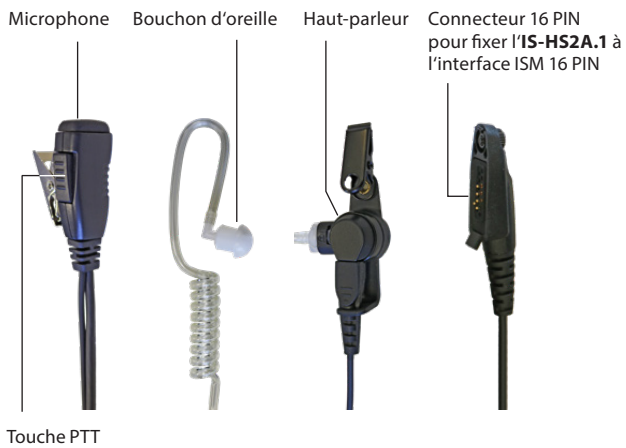

FICHE DE DONNÉES

IS-HS2A.1

PTT/CASQUE

Tube d'air Bouchon d'oreille/microphone

SPÉCIFICITÉ EX

L'**IS-HS2A.1** est un casque adapté à une utilisation dans des atmosphères potentiellement explosives conformément à la directive 2014/34/EU, ainsi qu'au schéma IECEx.

Il est homologué en tant qu'accessoire. Pour le marquage Ex, voir l'attestation d'examen de type de l'appareil correspondant. Les appareils compatibles sont disponibles sur le site www.isafe-mobile.com.

CARACTÉRISTIQUES

Connecteur 16 PIN | convient à toutes les 16 interfaces ISM

Touche PTT (Push to Talk) avec microphone intégré, son cristallin

Tube acoustique flexible et transparent

Bouchon d'oreille souple, confortable même en cas de port prolongé